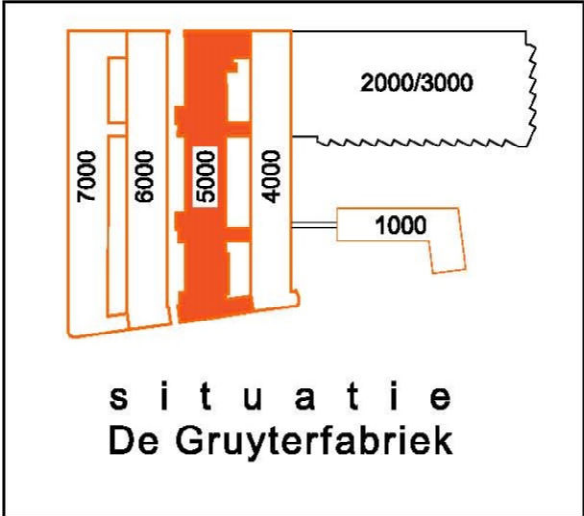

Gebouw (betreffende ruimte gearceerd)

Schaal 1:3000

s i t u a t i e
De Gruyterfabriek

Locatie (betreffende gebouw gearceerd)

Schaal 1:1000

Locatie: De Gruyterfabriek			
Verdieping: 1ste	Gebouw: 5000	Ruimtenummer: 5236	Oppervlakt: ca. 69 m²
Datum: 13-6-2019		Schaal: 1:100	Formaat: A4