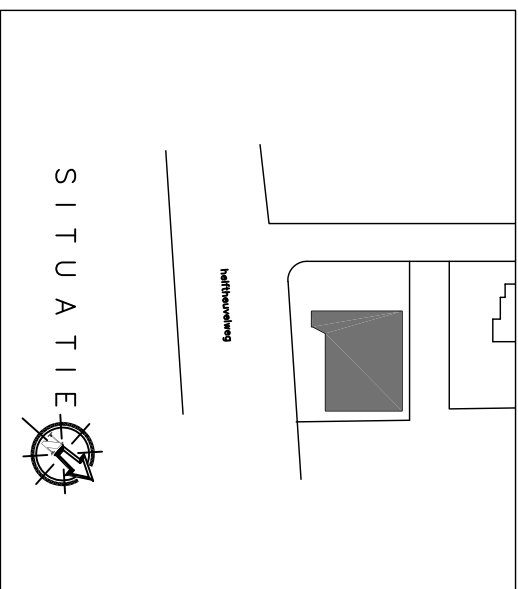

Gebouw (betreffende ruimte gearceerd)

Schaal 1:500

Locatie (betreffende gebouw gearceerd)

Schaal 1:200

Locatie:	<b>BCR - FORTY - SEVEN 47</b>		
Verdieping:	Gebouw:	Ruimtenummer:	Oppervlakte:
<b>1ste</b>	<b>F</b>	<b>F.106</b>	<b>ca. 56 m²</b>
Datum: 2-7-2019		Schaal: 1:50	
		Formaat: A4	