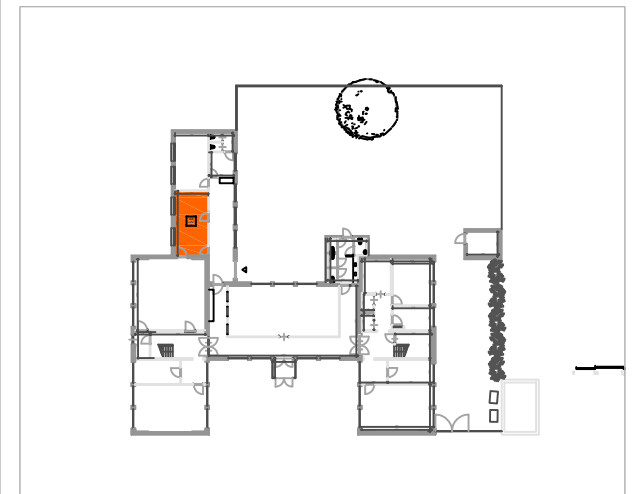

Bouwdeel (betreffende ruimte gearceerd)

Schaal 1:250

Schematische weergave terrein (betreffende bouwdeel gearceerd)

Schaal 1:800

Locatie: Adriaen Willaertstraat 18			
Verdieping: BG	Gebouw: -	Ruimtenummer: 006	Oppervlak: ca. 24 m²
Datum: 4-1-2018		Schaal: 1:50	Formaat: A4